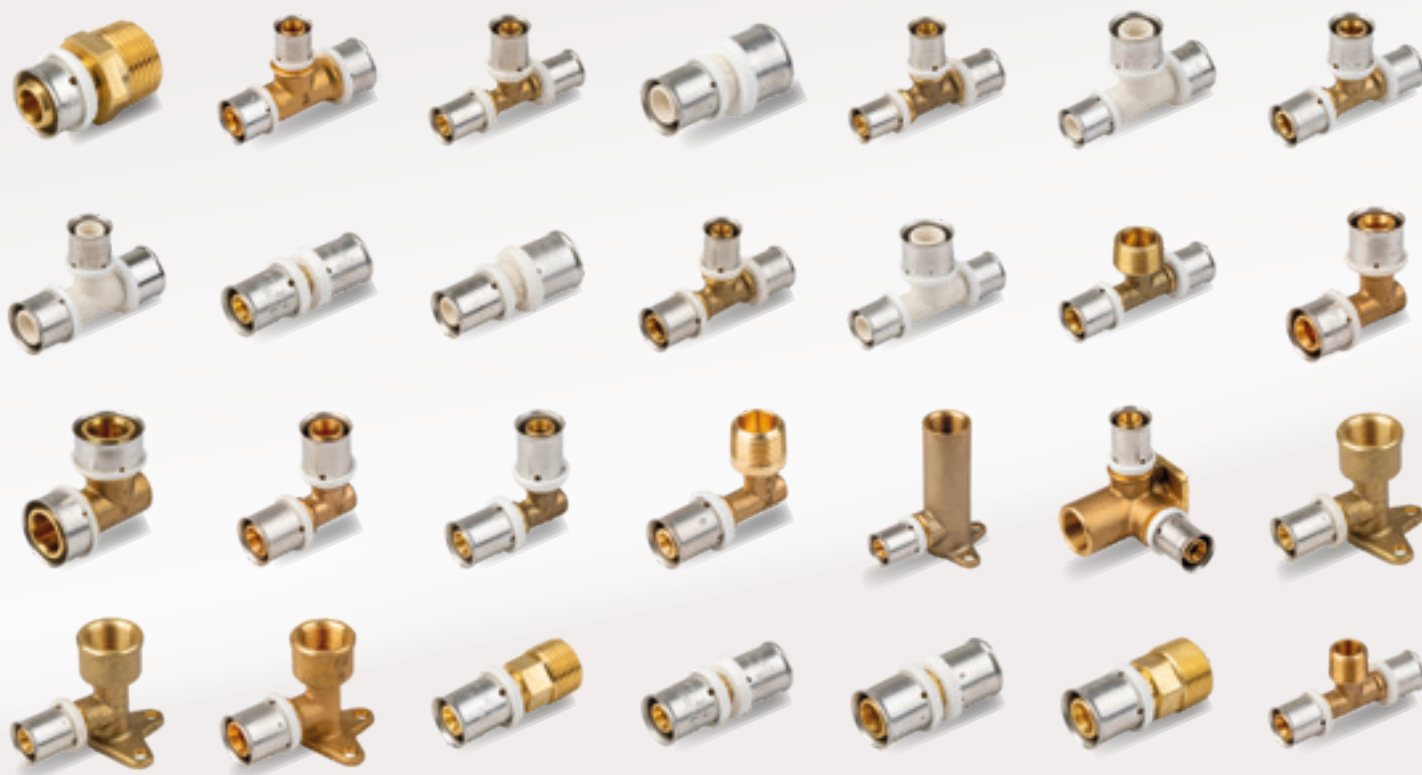

Rury z warstwą aluminium zachowują nadany im kształt, co ułatwia układanie najbardziej fineznych tras rurociągów.

Montaż podtynkowy

System przystosowany jest do układania połączeń w posadzkach i ścianach. Zarówno Herz HARMONY jak i pozostałe rury systemu PIPEFIX cechuje niski współczynnik rozszerzalności termicznej. Minimalizuje to ryzyko zniszczenia posadzki w przypadku zastosowania w ogrzewaniu podłogowym, a także zapobiega zjawisku zwisających rur pomiędzy uchwytami przy montażu natynkowym.

Izolacja

Dostępne są także rury preizolowane, w wersjach z izolacją w kolorze niebieskim i czerwonym.

Złączki Herz posiadają szereg funkcji, które zapewniają zarówno wygodę ich montażu oraz bezawaryjną eksploatację instalacji. W naszej ofercie mamy dostępne złączki w zakresie średnic od 10 do 75 mm.

Różnorodność złączek w szerokim zakresie średnic

Złączka zaprasowana

Pewność

Szczęki typu „TH” obejmują tworzywowy pierścień, co eliminuje błędy montażowe wynikłe w skutek nieprawidłowego umieszczenia szczęk na złączce.

Złączka niezaprasowana

Bezpieczeństwo

Niezaprasowane połączenia wykazują nieszczelność już podczas napełniania instalacji. Zapewnia to łatwą i szybką lokalizację niezaprasowanych połączeń, nawet w trudnych warunkach budowy.